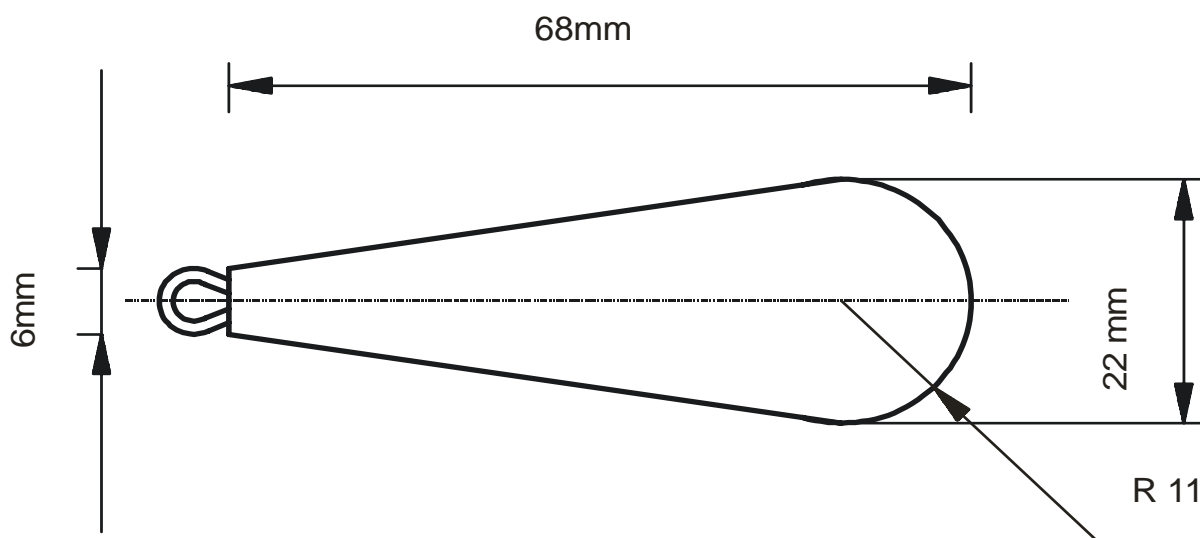

MUCHA ODLEGŁOŚĆ

Konkurencja nr 2
Konkurencja nr 6

KONKURENCJA NR 4
 SPINNING SEL
 KONKURENCJA NR 8
 MULTI CEL 18g.
 ODLEGL. 12,14,16,18,20m

CIĘŻAREK 7,5 g

Tolerancja dopuszczalna:

Długość	+/- 0,3mm
Wielkość główki	+/- 0,3mm
Waga	+/- 0,15 g
Kolor	biały

CIĘŻAREK 18g

Tolerancja dopuszczalna:

Długość	+/- 0,3mm
Wielkość główki	+/- 0,3mm
Waga	+/- 0,3 g
Kolor	biały