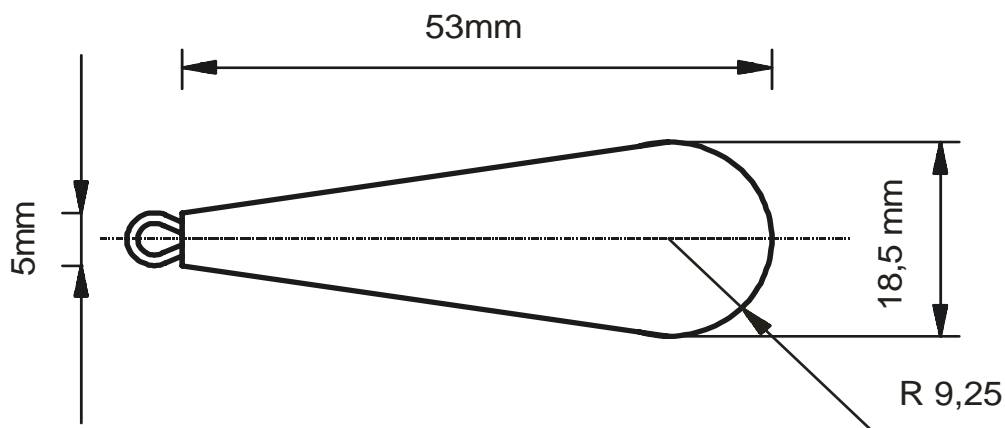

MUCHA ODLEGŁOŚĆ

Konkurencja nr 2
Konkurencja nr 6

KONKURENCJA NR 4
 SPINNING SEL
 KONKURENCJA NR 8
 MULTI CEL 18g.
 ODLEGL. 12,14,16,18,20m

CIĘŻAREK 7,5 g

Tolerancja dopuszczalna:

Długość	+/- 0,3mm
Wielkość główki	+/- 0,3mm
Waga	+/- 0,15 g
Kolor	biały

CIĘŻAREK 18g

Tolerancja dopuszczalna:

Długość	+/- 0,3mm
Wielkość główki	+/- 0,3mm
Waga	+/- 0,3 g
Kolor	biały