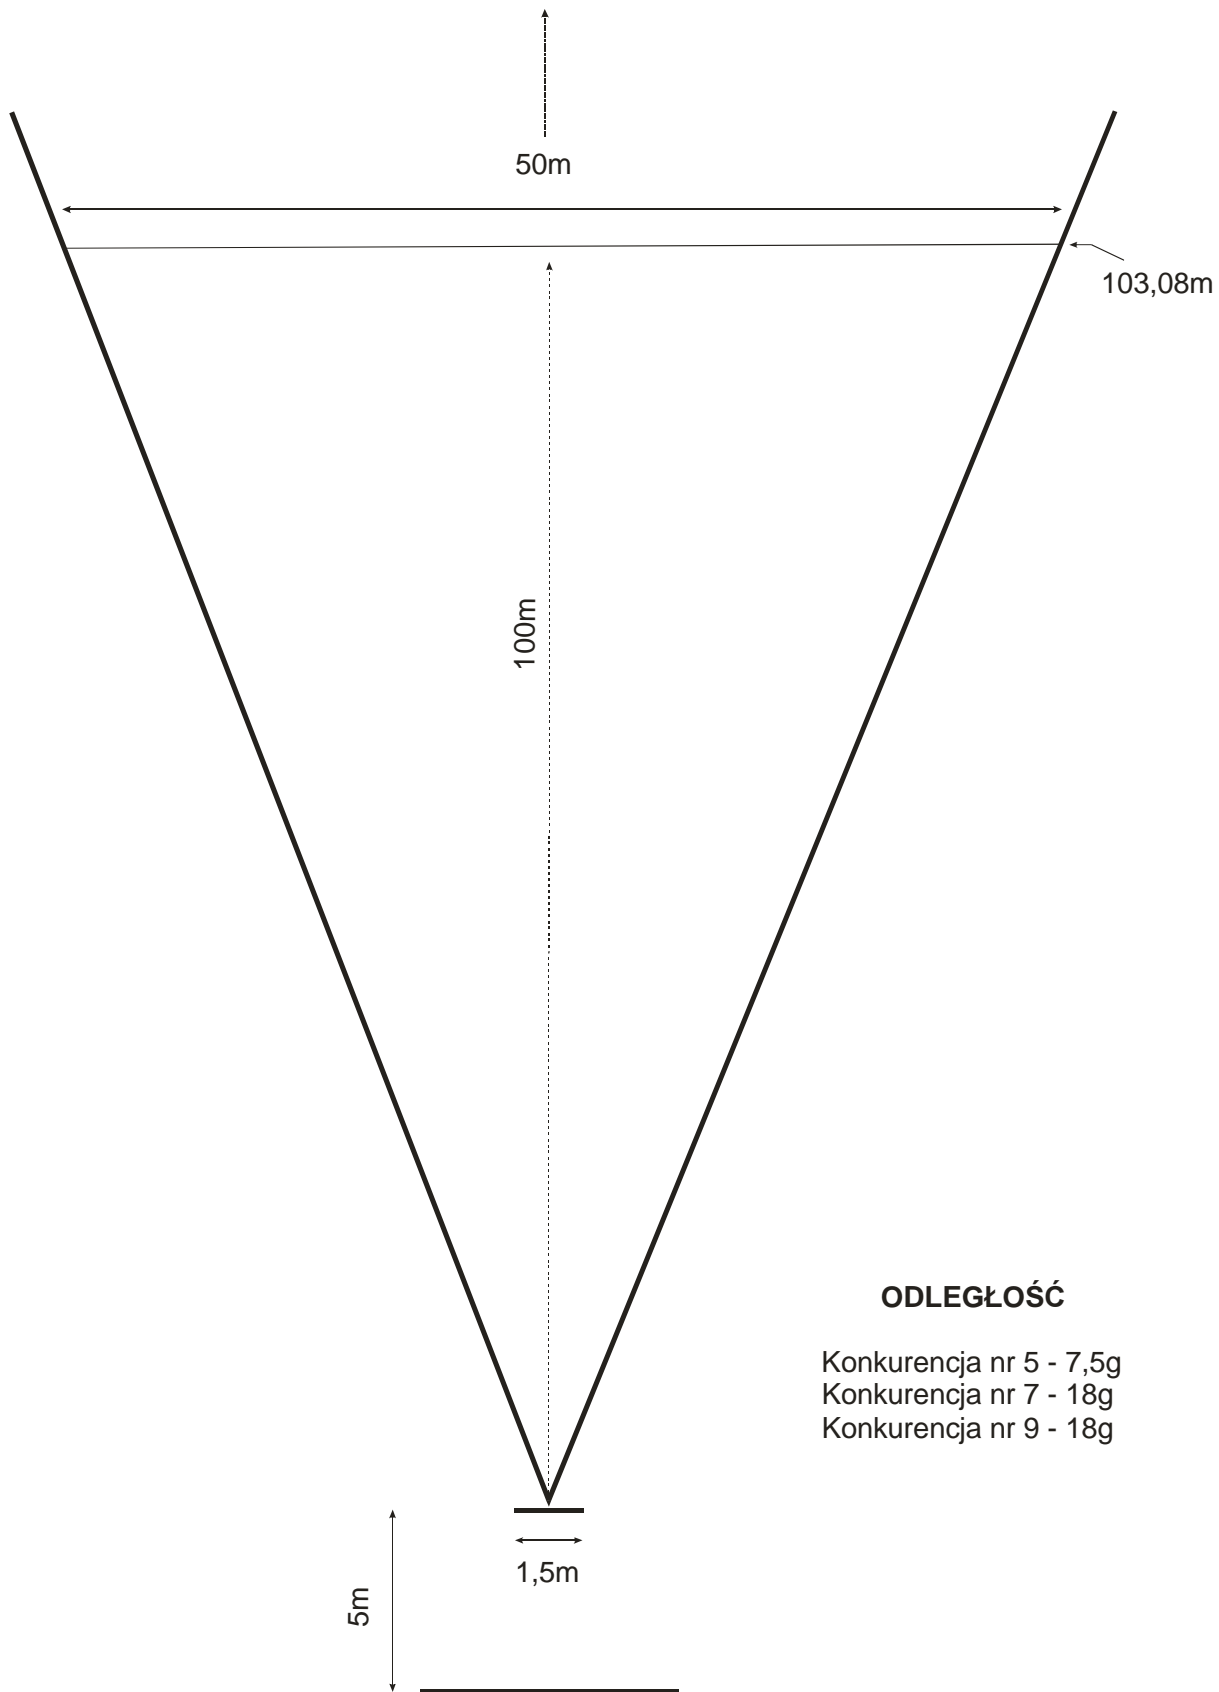

MUCHA ODLEGŁOŚĆ

Konkurencja nr 2
Konkurencja nr 6

KONKURENCJA NR 4
 SPINNING SEL
 KONKURENCJA NR 8
 MULTI CEL 18g.
 ODLEGL. 12,14,16,18,20m

CIĘŻAREK 7,5 g

Tolerancja dopuszczalna:

Długość	+/- 0,3mm
Wielkość główki	+/- 0,3mm
Waga	+/- 0,15 g
Kolor	biały

CIĘŻAREK 18g

Tolerancja dopuszczalna:

Długość	+/- 0,3mm
Wielkość główki	+/- 0,3mm
Waga	+/- 0,3 g
Kolor	biały