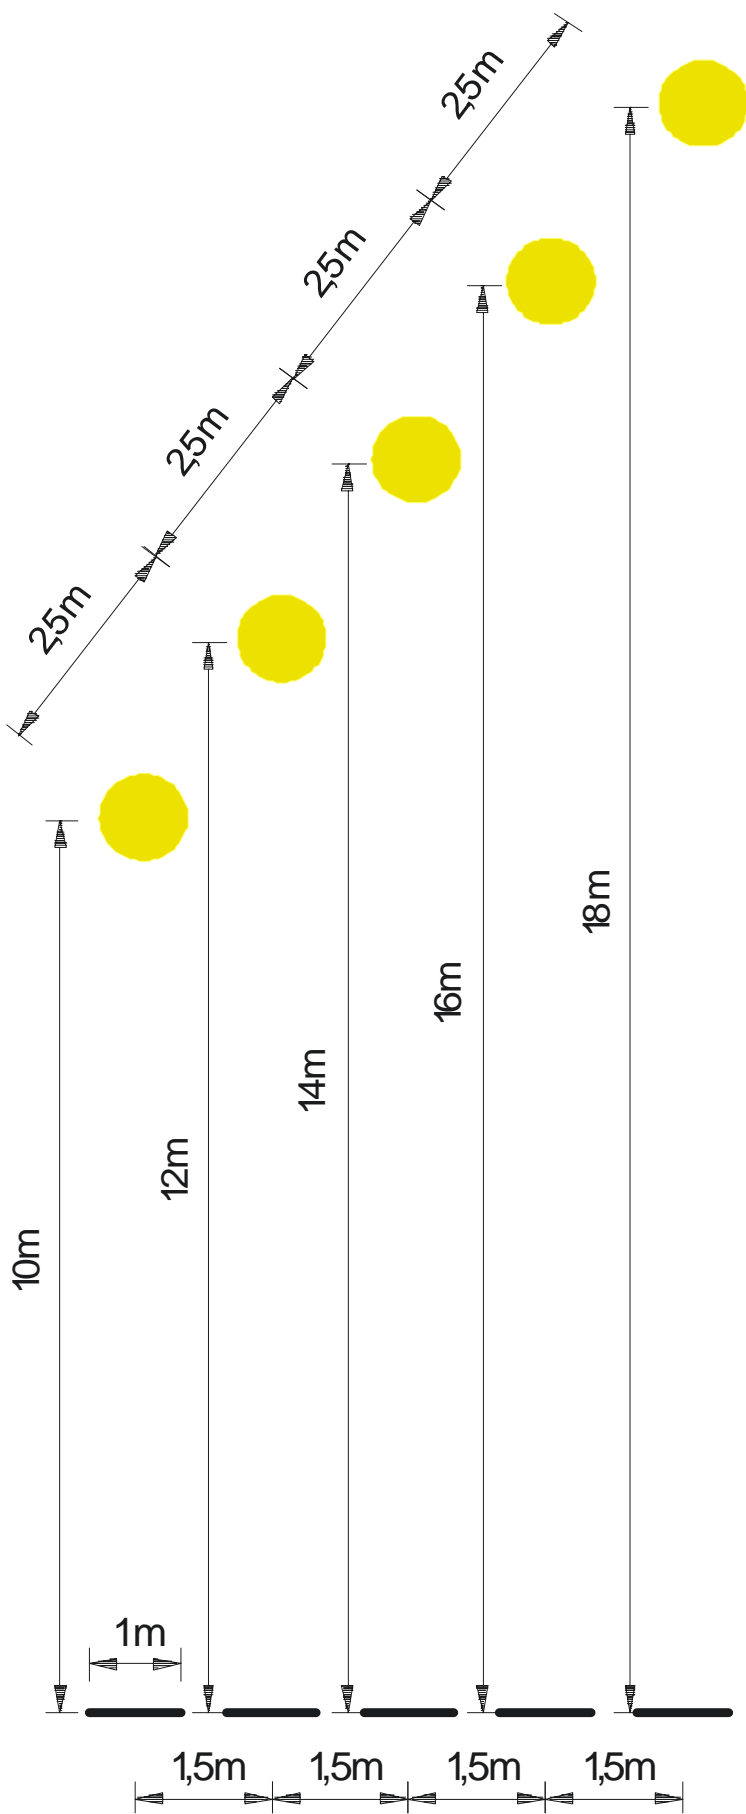

MUCHA ODLEGŁOŚĆ

Konkurencja nr 2
Konkurencja nr 6

KONKURENCJA NR 4
 SPINNING SEL
 KONKURENCJA NR 8
 MULTI CEL 18g.
 ODLEGL. 12,14,16,18,20m

CIĘŻAREK 7,5 g

Tolerancja dopuszczalna:

Długość	+/- 0,3mm
Wielkość główki	+/- 0,3mm
Waga	+/- 0,15 g
Kolor	biały

CIĘŻAREK 18g

Tolerancja dopuszczalna:

Długość	+/- 0,3mm
Wielkość główki	+/- 0,3mm
Waga	+/- 0,3 g
Kolor	biały