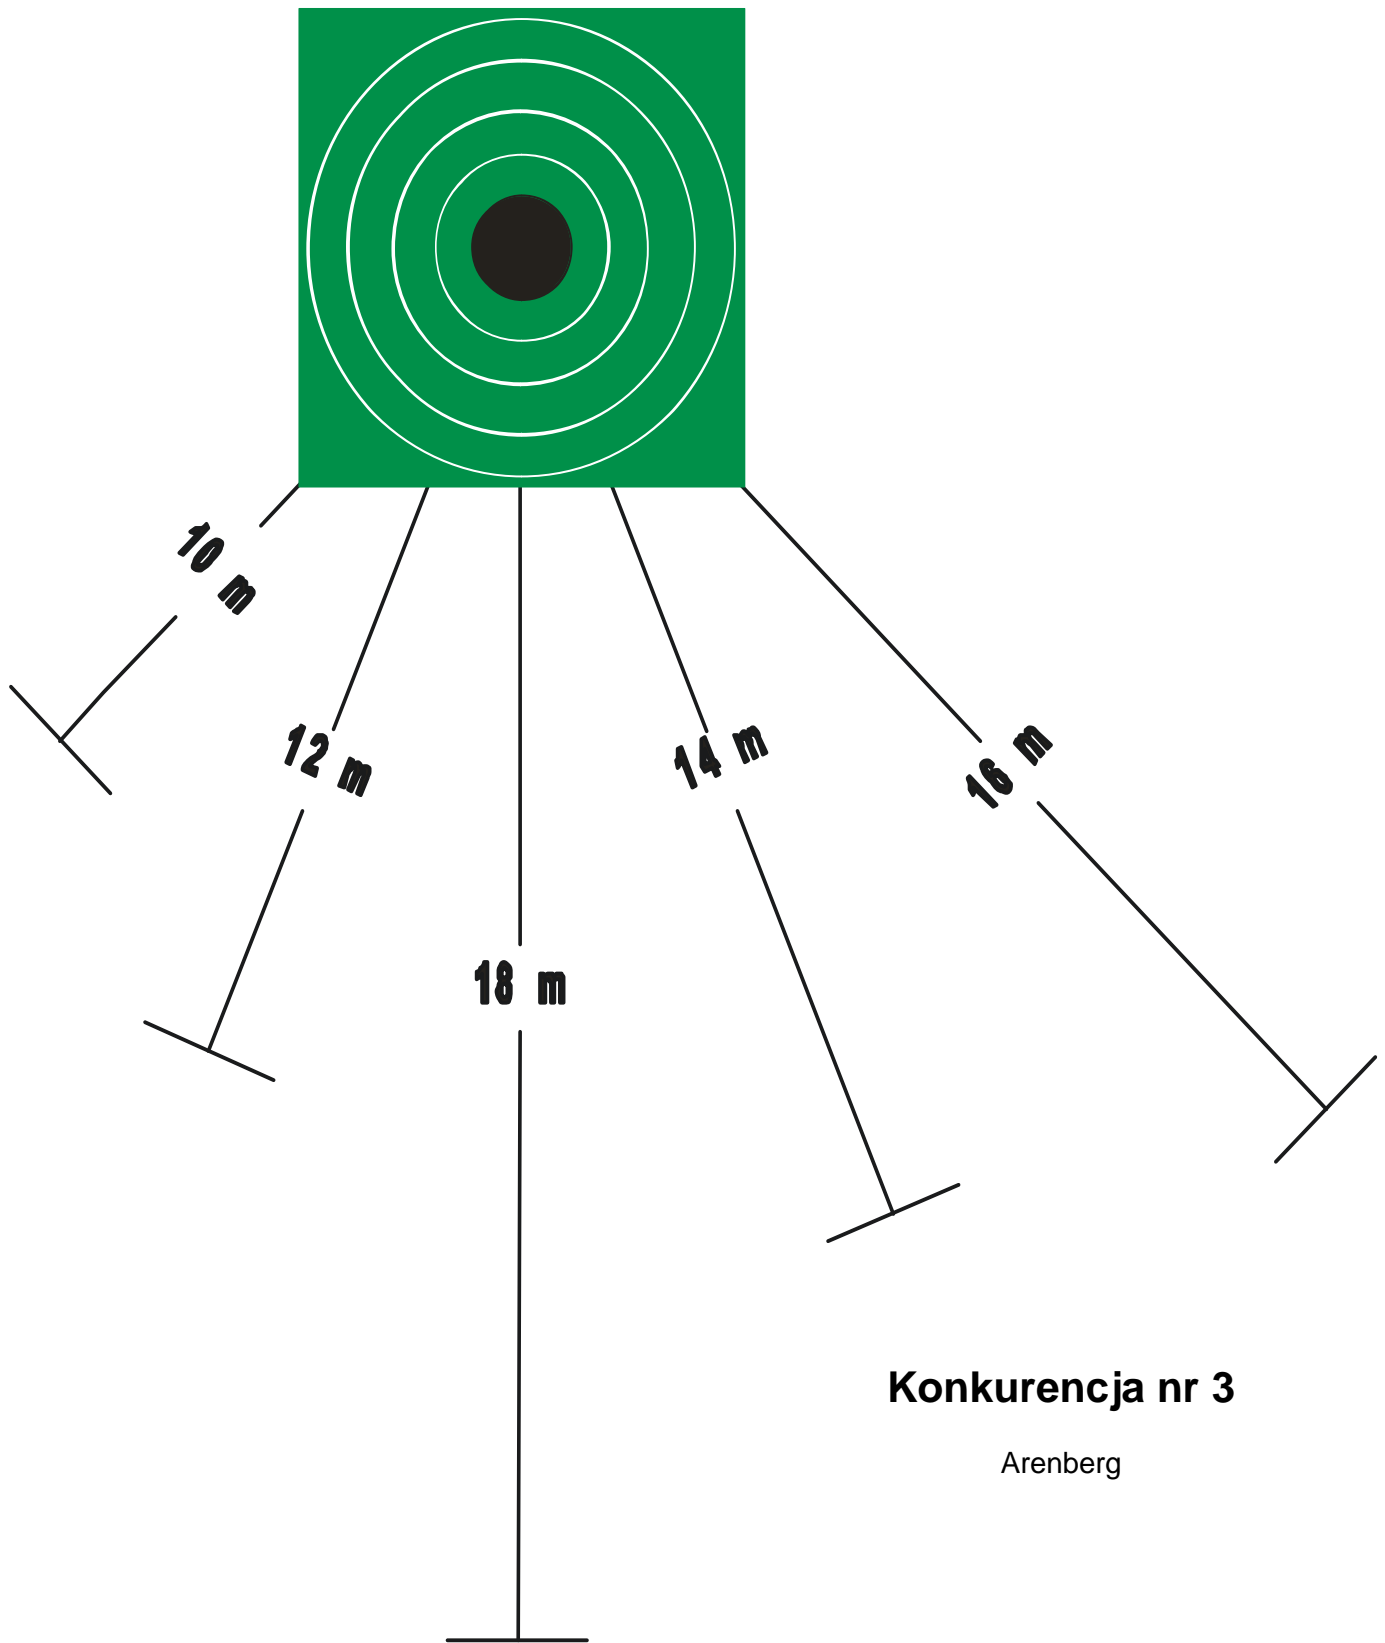

MUCHA ODLEGŁOŚĆ

Konkurencja nr 2
Konkurencja nr 6

KONKURENCJA NR 4
 SPINNING SEL
 KONKURENCJA NR 8
 MULTI CEL 18g.
 ODLEGL. 12,14,16,18,20m

CIĘŻAREK 7,5 g

Tolerancja dopuszczalna:

Długość	+/- 0,3mm
Wielkość główki	+/- 0,3mm
Waga	+/- 0,15 g
Kolor	biały

CIĘŻAREK 18g

Tolerancja dopuszczalna:

Długość	+/- 0,3mm
Wielkość główki	+/- 0,3mm
Waga	+/- 0,3 g
Kolor	biały