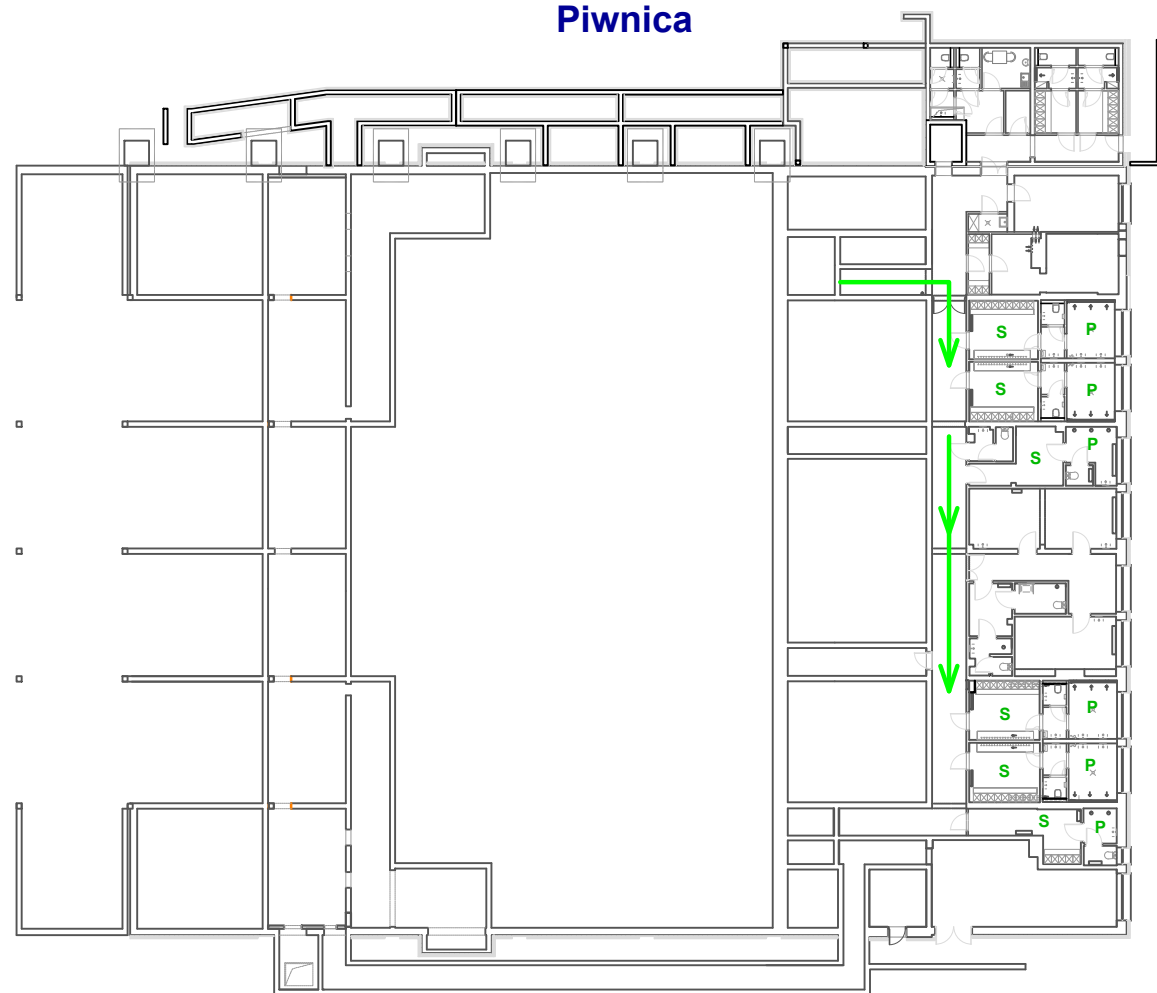

HALA SPORTOWA  
WACŁAWA  
POZIOM -1 -  
Piwnica

- P - wydawanie pakietów
- P1 - 1-100
- P2 - 101-200
- P3 - 201-300
- P4 - 301-400
- P5 - 401-500
- P6 - 501-600
- P7 - 601-700
- P8 - 701-800
- P9 - 801-900
- P10 - 901-1000
- P11 - 1001+
- P12 BR - Bieg Rodzinny
- P13 NW - Nordic Walking
- P14 BS - Bieg Samsung

- D - Depozyty
- D1 - 1-200
- D2 - 201-400
- D3 - 401-600
- D4 - 601-800
- D5 - 801-1000
- DW

STS - Pomiar czasu

- S - Szatnia
- P - Prysznic

HALA SPORTOWA  
WACŁAWA  
POZIOM 0 - Parter