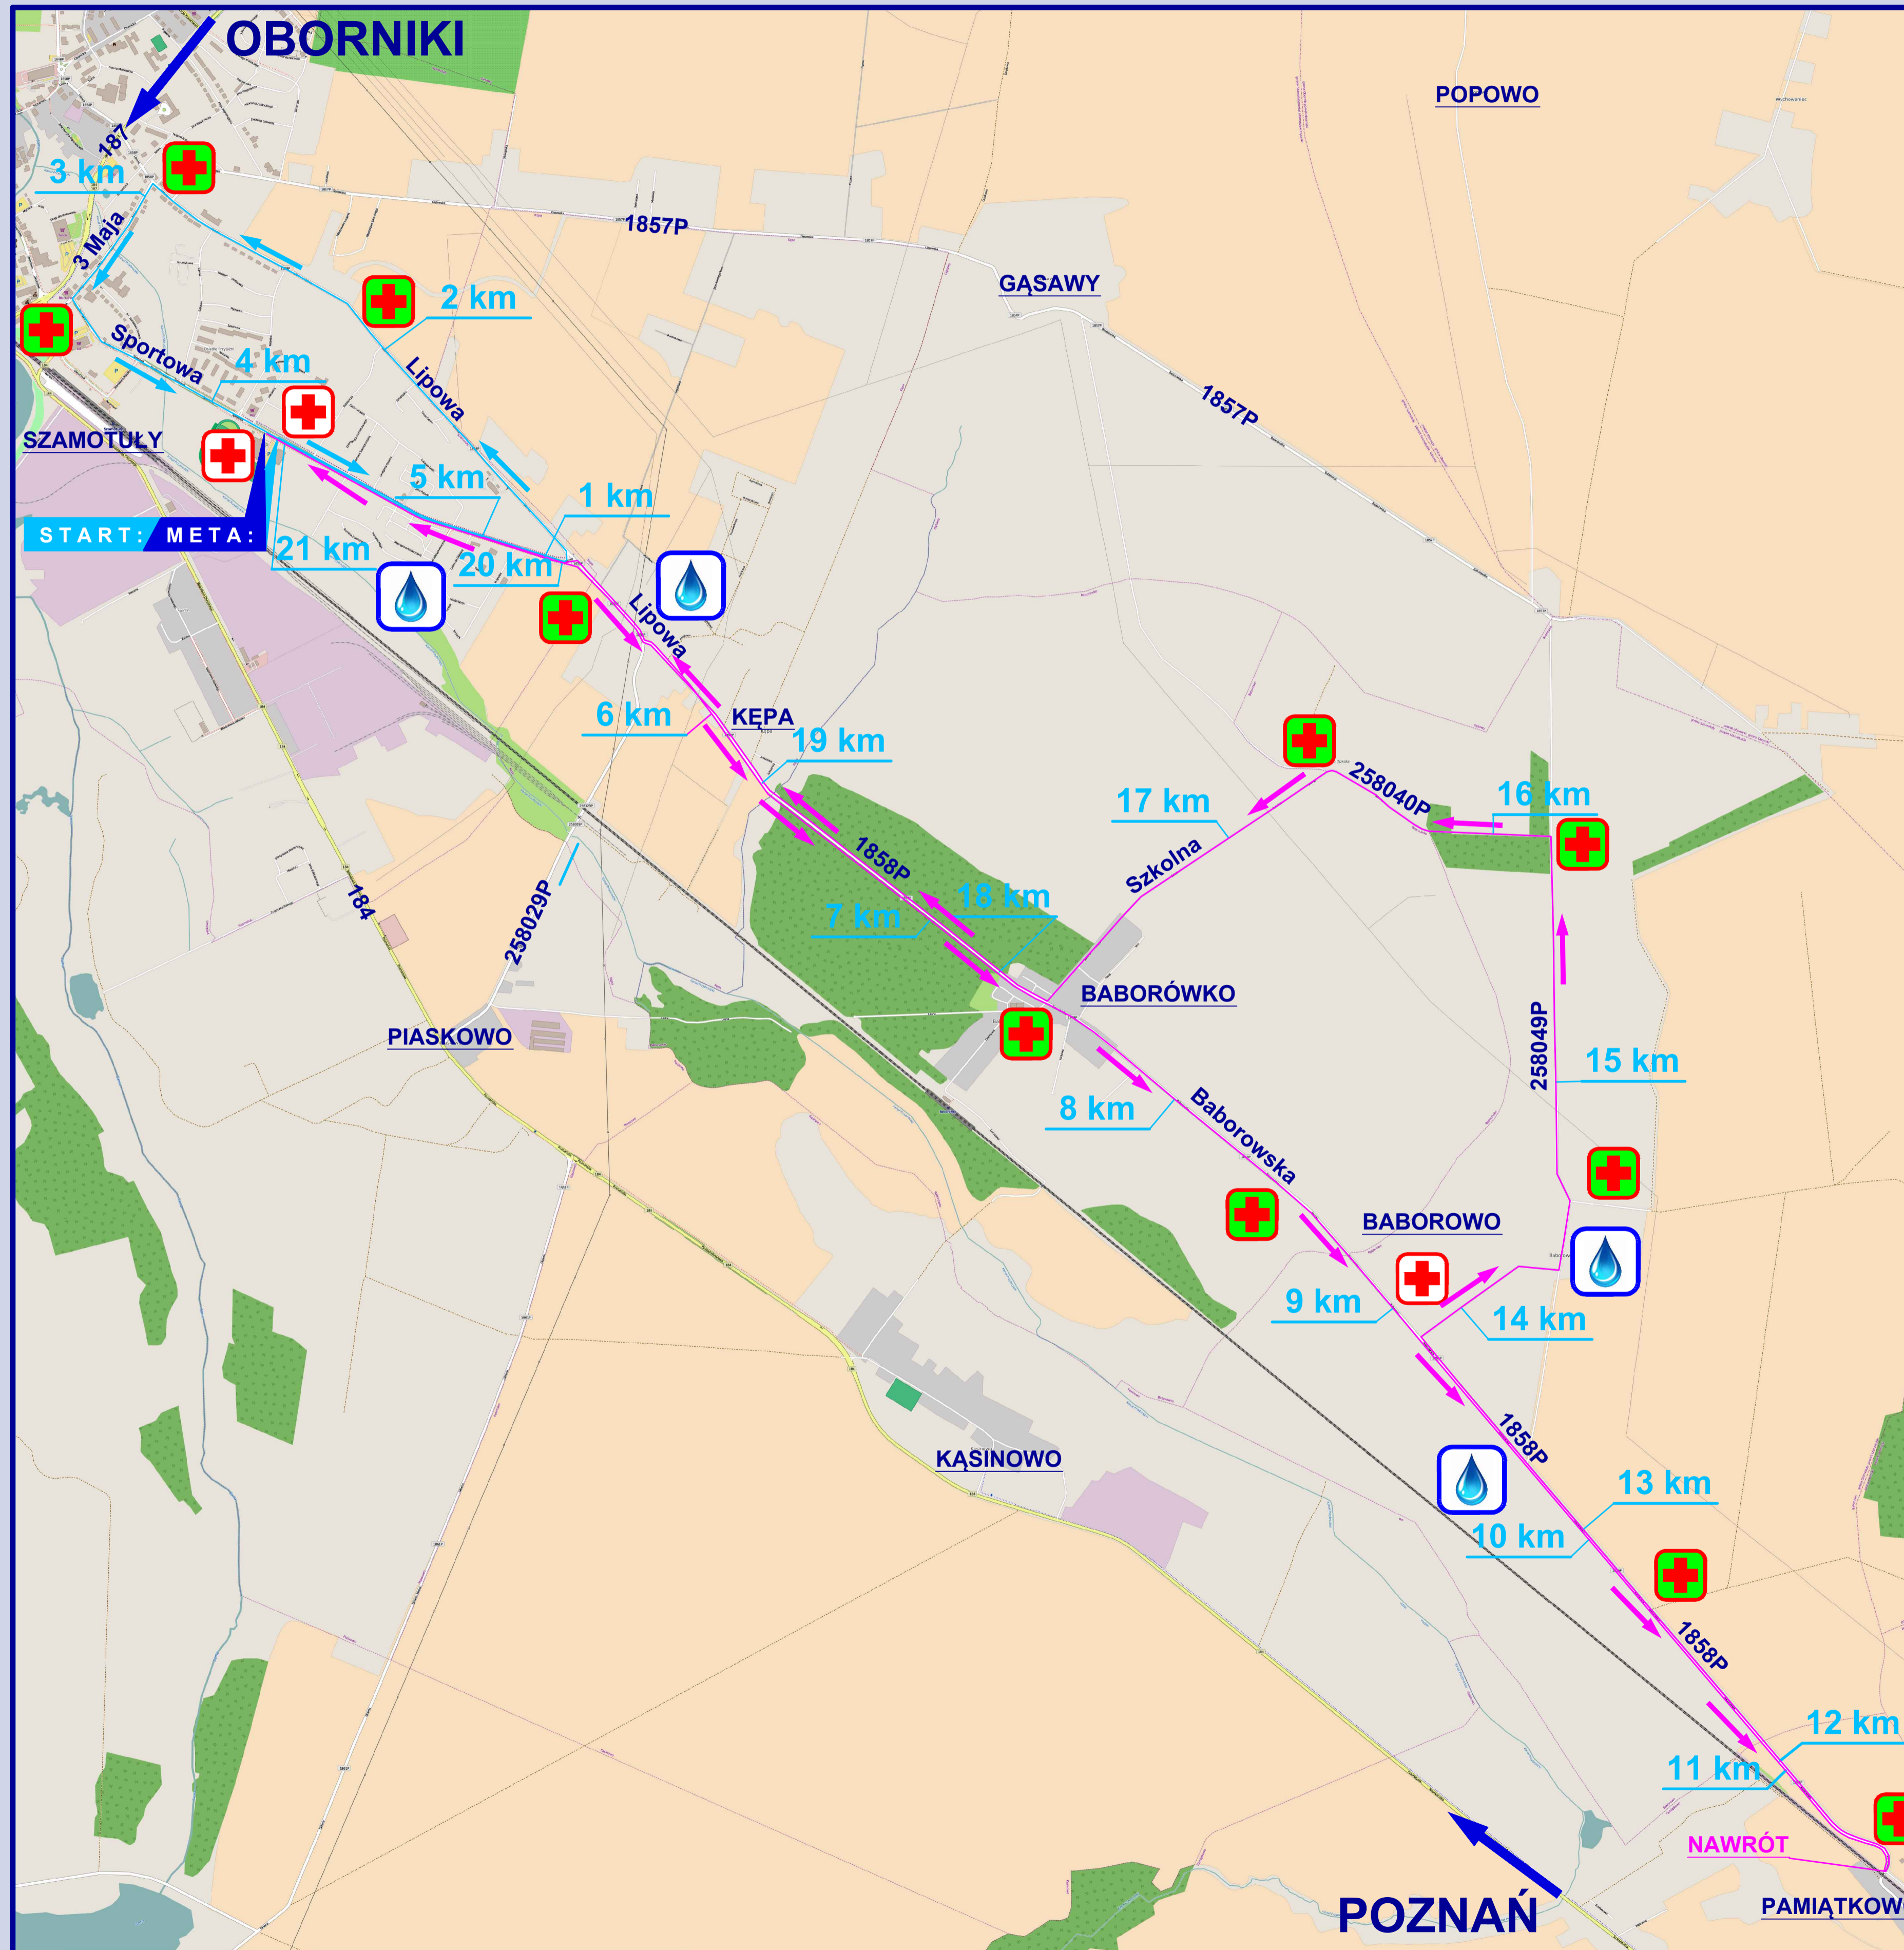

# VI SZAMOTUŁY SAMSUNG PÓŁMARATON

POD PATRONATEM STAROSTY SZAMOTULSKIEGO

## Trasa VI SZAMOTUŁY SAMSUNG PÓŁMARATON POD PATRONATEM STAROSTY SZAMOTULSKIEGO WRAZ Z PRZEBIEGIEM CZASOWYM I PUNKTAMI MEDYCZNYMI

**START** - ul. Sportowa przy Centrum Sportu Szamotuły  
**META** - ul. Sportowa przy Centrum Sportu Szamotuły

### LEGENDA:

- mobilny punkt medyczny (karetka)
- punkt medyczny (strażacy ratownicy)
- punkt żywieniowo-wodny

ULICA / MIEJSCOWOŚĆ	Nr drogi	Przybliżona godzina
START - ul. Sportowa przy Centrum Sportu Szamotuły	-	11:00
ul. Lipowa (kier. centrum)	1858P	11:03 - 11:08
ul. 3 Maja	-	11:09 - 11:23
ul. Sportowa	-	11:10 - 11:27
ul. Lipowa (kier. Baborowo)	1858P	11:16 - 11:42
Kępa ul. Lipowa	1858P	11:16 - 11:43
Baborówko ul. Szamotulska	1858P	11:19 - 11:50
Baborowo ul. Baborowska	1858P	11:24 - 12:02
Baborowo ul. Baborowska	1858P	11:28 - 12:17
Pamiątkowo ul. Baborowska	1858P	11:35 - 12:38
Baborowo - Popowo	258049P	11:43 - 12:58
Baborowo w kierunku Baborowska	258040P	11:49 - 13:15
Baborówko ul. Szkolna	258040P	11:51 - 13:20
Baborówko ul. Szamotulska	1858P	11:55 - 13:32
Kępa ul. Lipowa	1858P	11:58 - 13:42
ul. Lipowa (kier. centrum)	1858P	12:01 - 13:50
META - ul. Sportowa przy Centrum Sportu Szamotuły	-	12:05 - 14:00