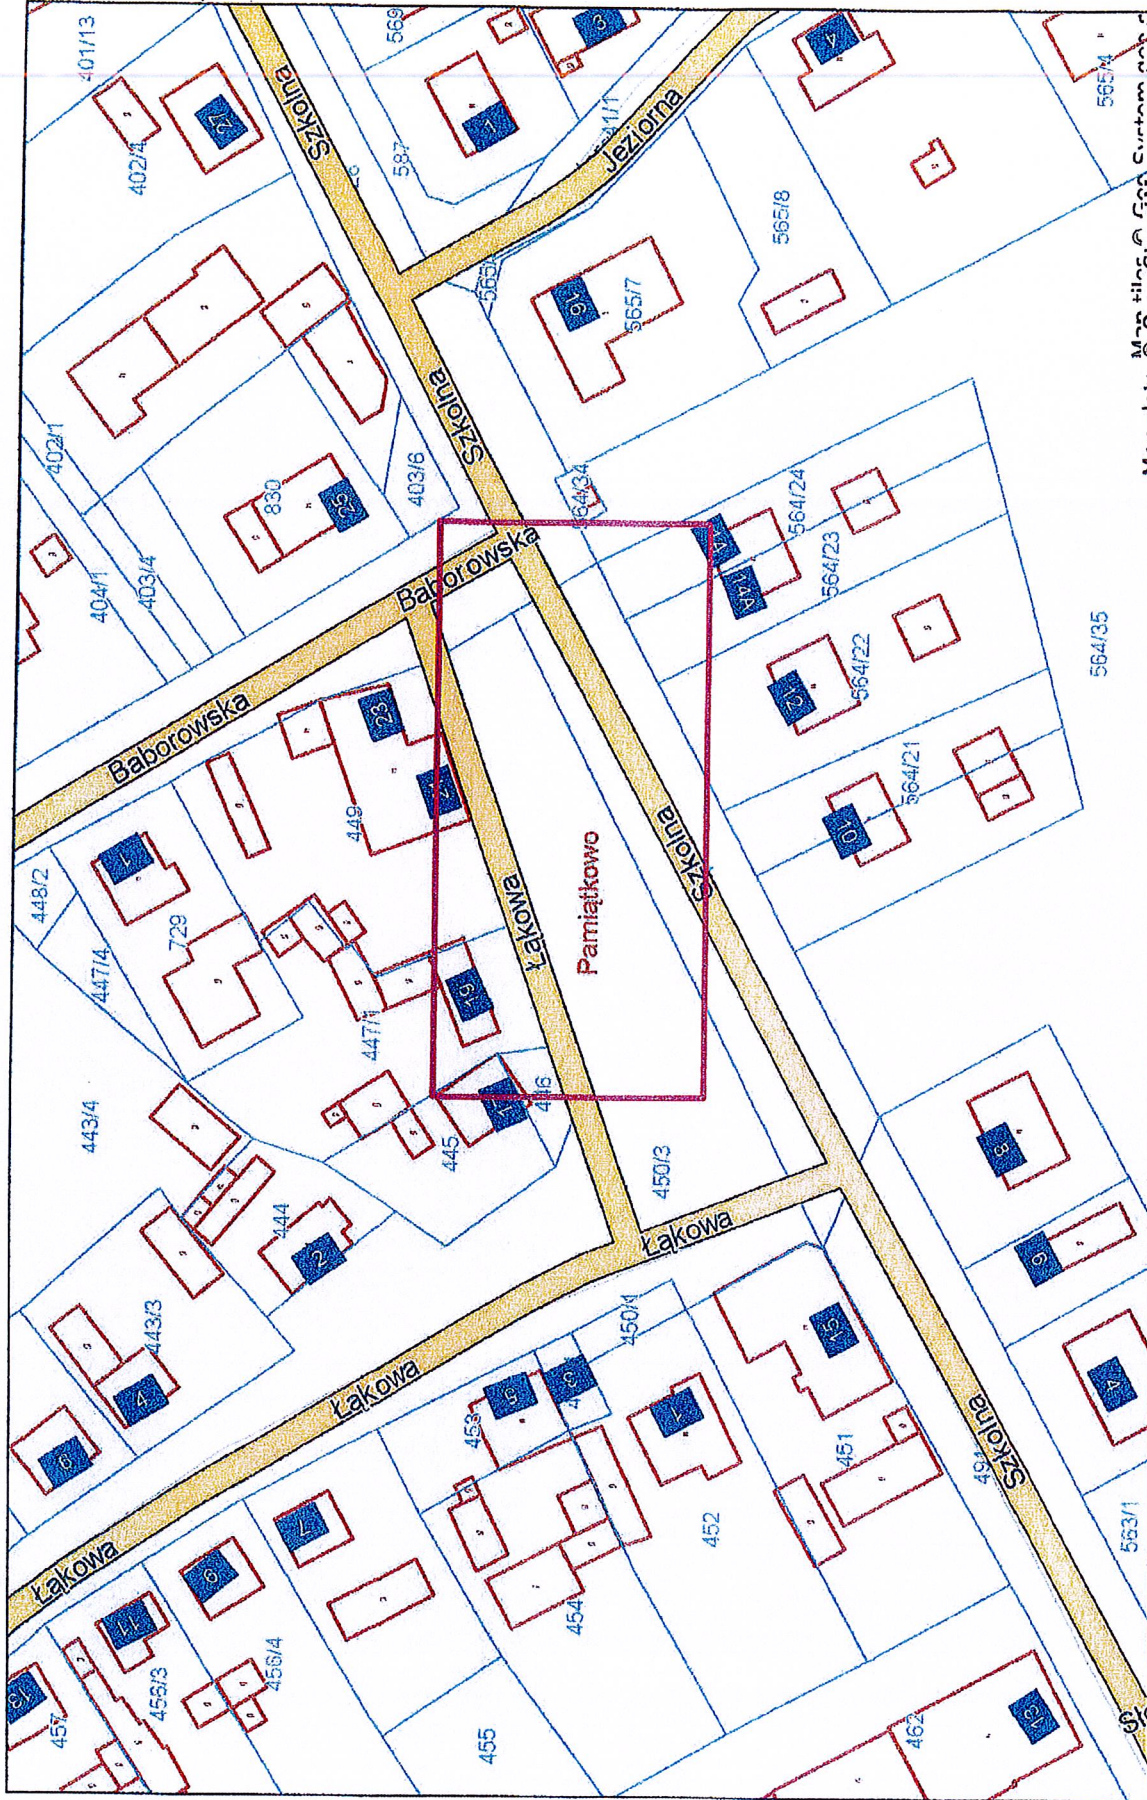

Miasto i Gmina
Szamotuły

status: zweryfikowany merytorycznie

Wniosek

Numer	0027
Tytuł projektu	Szachy plenerowe w Pamiątkowie
Opis projektu	Niniejszy projekt ma na celu stworzenie miejsca spotkań mieszkańców, podniesienie atrakcyjności terenu położonego w centralnej części miejscowości oraz popularyzację aktywnego wypoczynku. Niniejszy projekt przyczyni się do popularyzacji szachów wśród mieszkańców Sołectwa Pamiątkowo, umożliwiając jednocześnie rozwijanie zdolności intelektualnych dzieci, młodzieży, a także dorosłych. Projekt zakłada wykonanie: szachownicy plenerowej, np. z kostki prefabrykowanej o przybliżonych wymiarach 10mx10m, z ławkami dookoła oraz zakup figur do gry w szachy plenerowe z lekkiego i trwałego materiału – zdjęcie nr 1, 3 stolików z planszami do gry w szachy, młynka i chińczyka – zdjęcie nr 2, ustawienia domku na figury np. drewnianego o wymiarach około 2,30 x 1,50 m, zamykanego na klucz – zdjęcie nr 3, ustawienie dwóch lamp solarnych dla zapewnienia widoczności – zdjęcie nr 4.
Opis na karcie do głosowania	Szachy plenerowe w Pamiątkowie
Lokalizacja	Pamiątkowo, działka o numerze ewidencyjnym 450/3 – zdjęcie nr 5
Szacunkowa wartość inwestycji	45000.00
Koszt po weryfikacji	45000.00
Autorzy	Stowarzyszenie Przyjaciół Pamiątkowa, ul. Zielona 18, 64-514 Pamiątkowo Stowarzyszenie Prezes – Grzegorz Gołąb Stowarzyszenie Wiceprezes – Justyna Bartkowiak

zdjęcie nr 1

złote nr 2

objekt nr 3

zdjęcie nr 4

zdjęcie nr 5

System Informacji Przestrzennej Miasta i Gminy Szamotuły
skala 1 : 1000

Map data © OpenStreetMap contributors